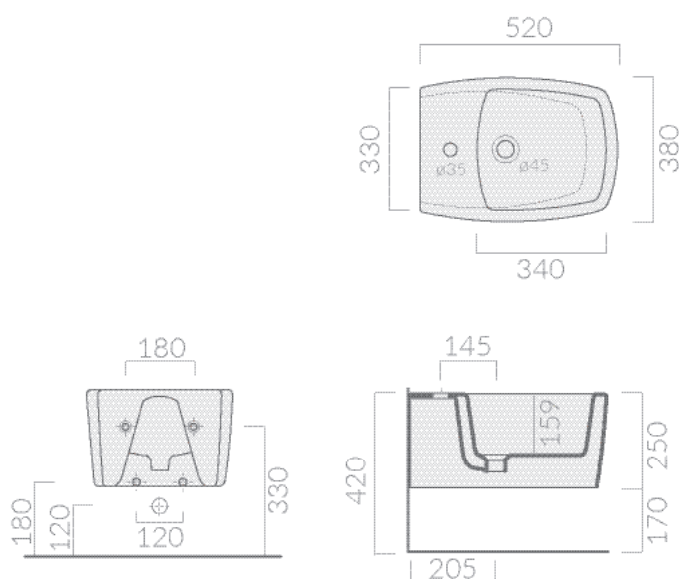

COLORI / COLORS

○ 8970 bianco
white

Bidet sospeso monoforo 52x38xh25 cm.
Wall-hung bidet one hole 52x38xh25 cm.

Kg. 18

ACCESSORI NON INCLUSI / ACCESSORIES NOT INCLUDED

9051

Staffa fissaggio
Fixing bracket for wall-hung wc/bidet